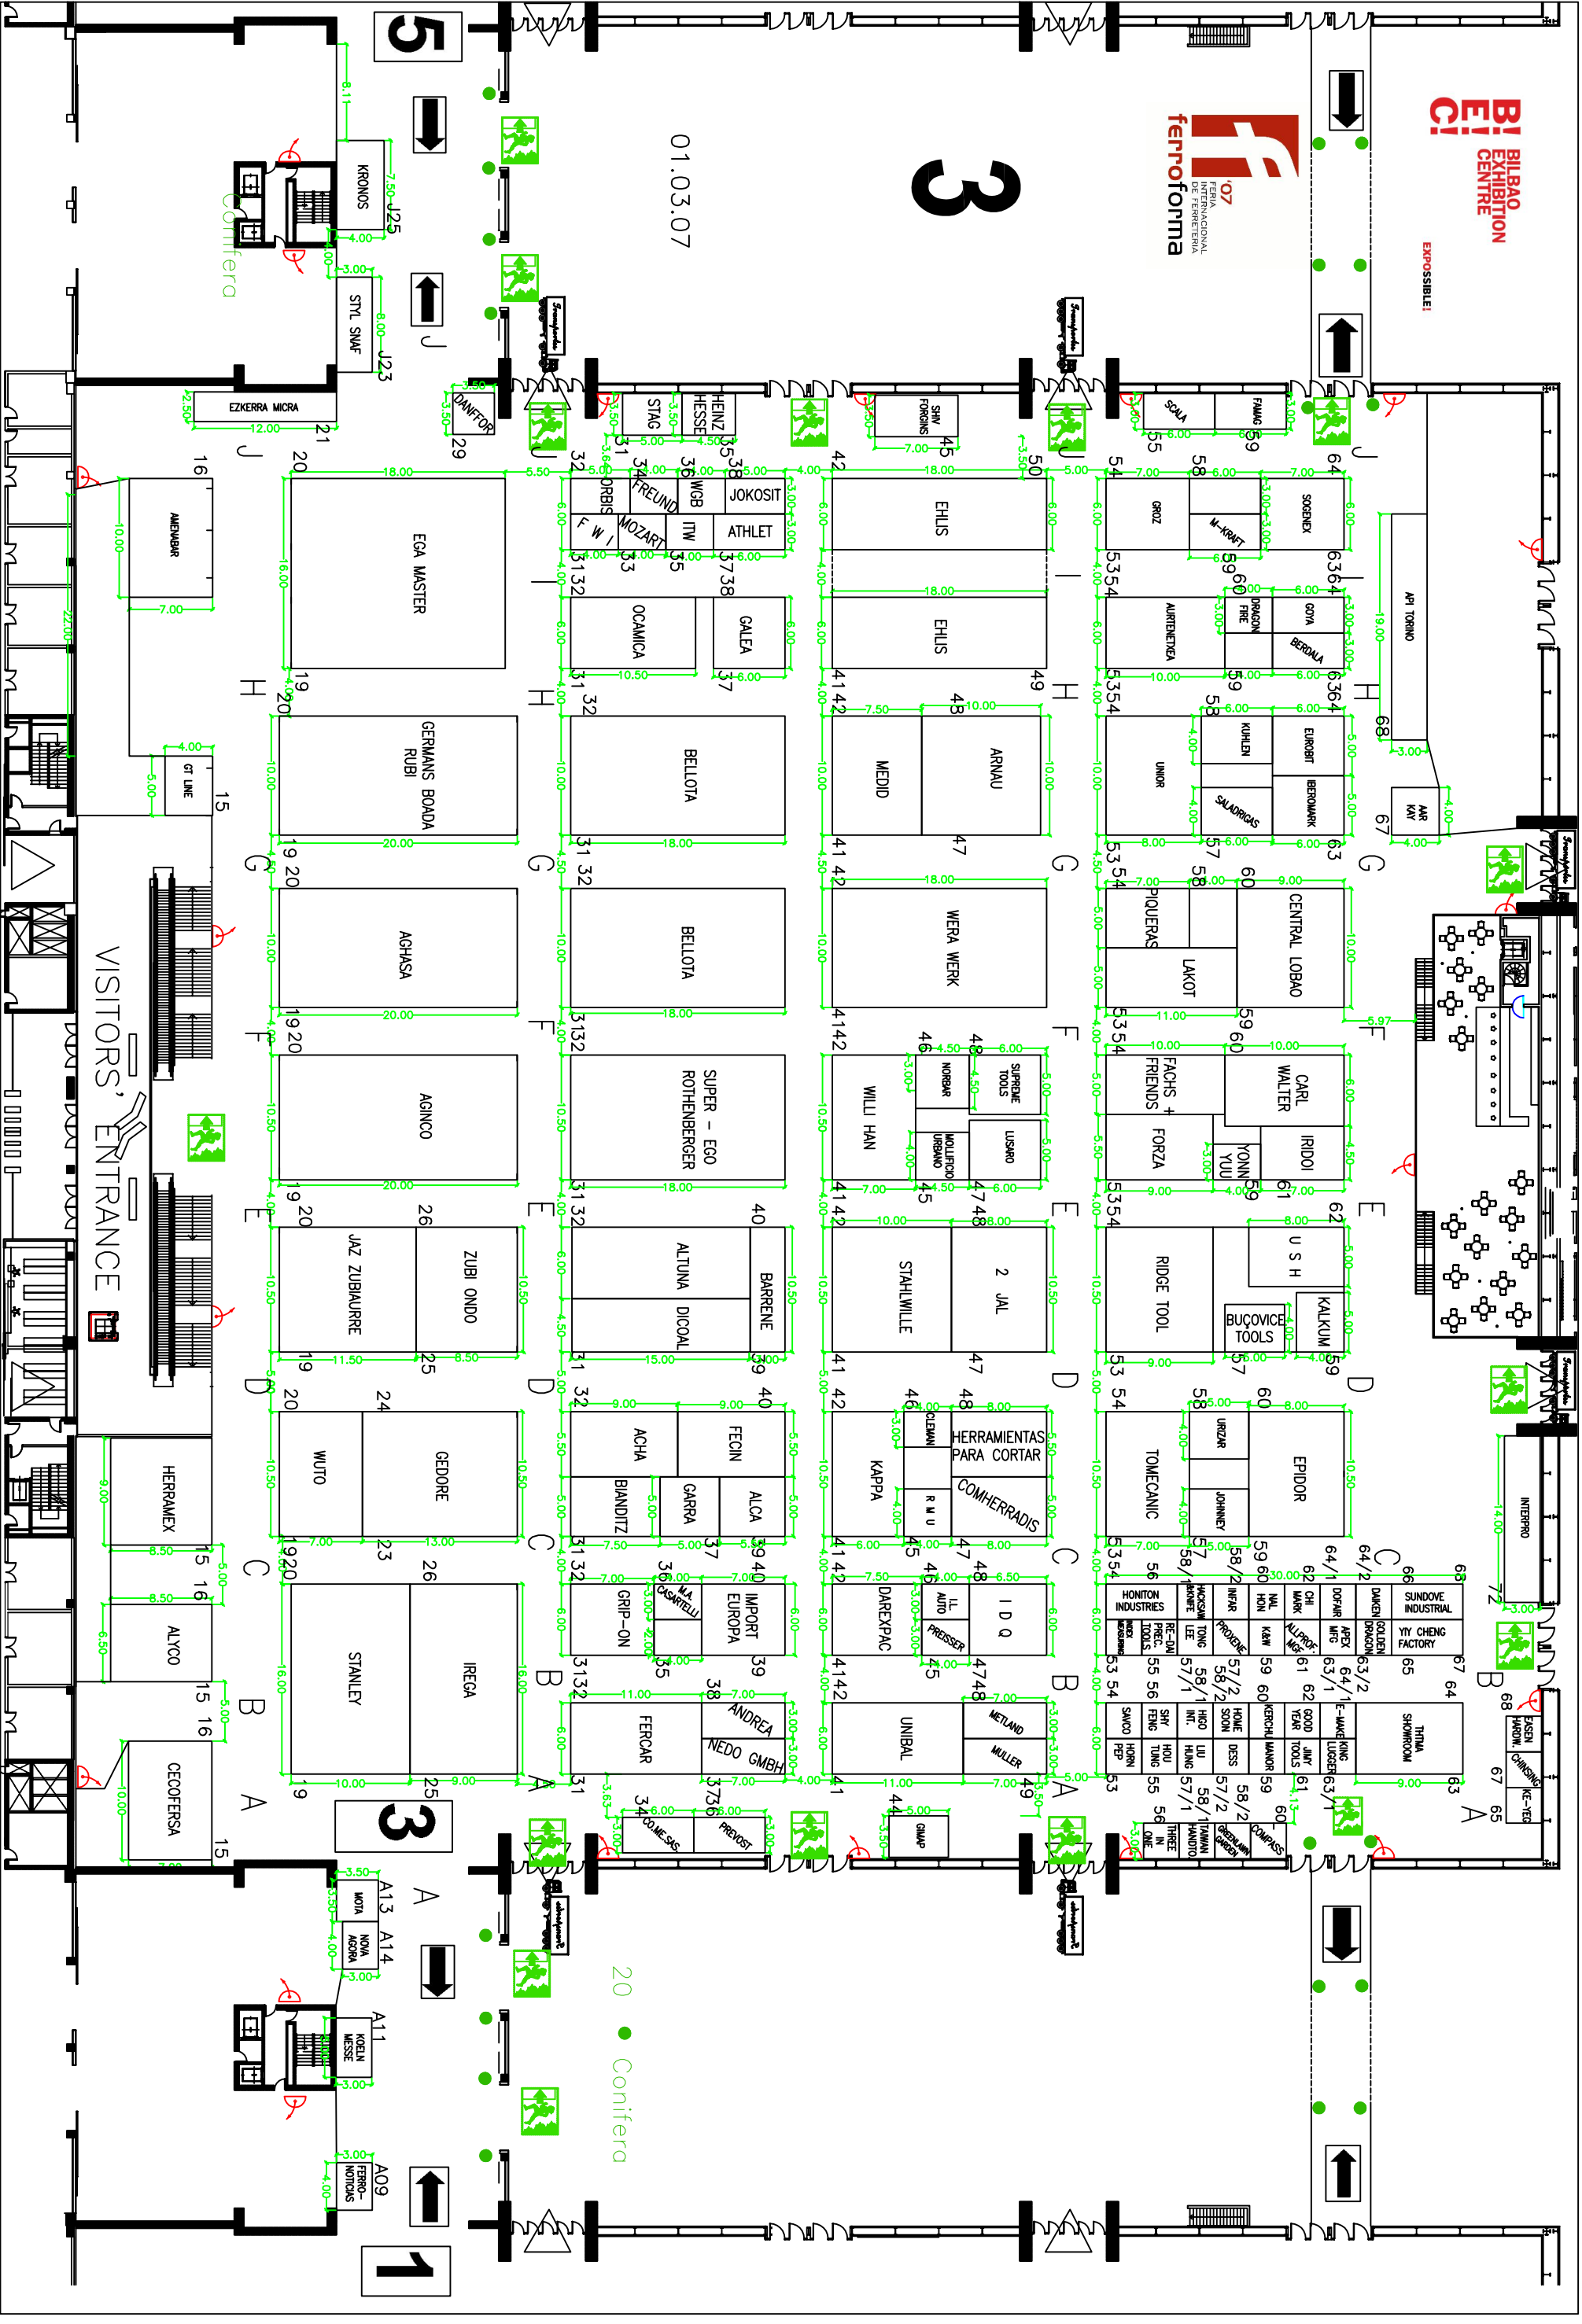

EXPOSSIBLE!

3

01.03.07

2 Pasillos verticales y 2 horizontales de, al menos 4,5 m, coincidiendo con las entradas de vehiculos, dejando libre el acceso a las BIEs situados en el suelo.

B.I.E. - Fire Hydrants